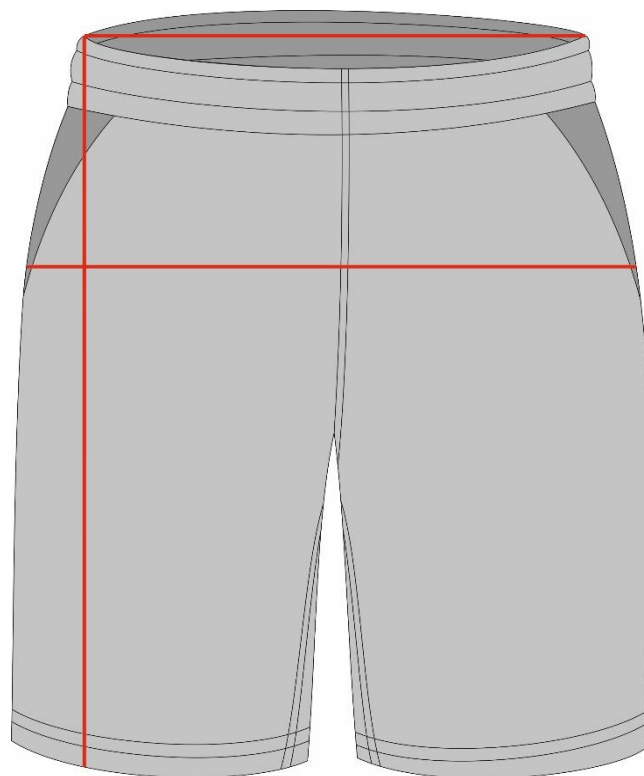

Cairo Shorts Senior

Größe / Size	XS	S	M	L	XL	2XL
1/2 Bundweite / Waist size in cm	34	36	38	40	42	44
1/2 Hüftumfang / Hip size in cm	51,5	53,5	55,5	57,5	59,5	61,5
Beinlänge seitlich / Total length side	41,8	43,8	45,8	47,8	49,8	51,8