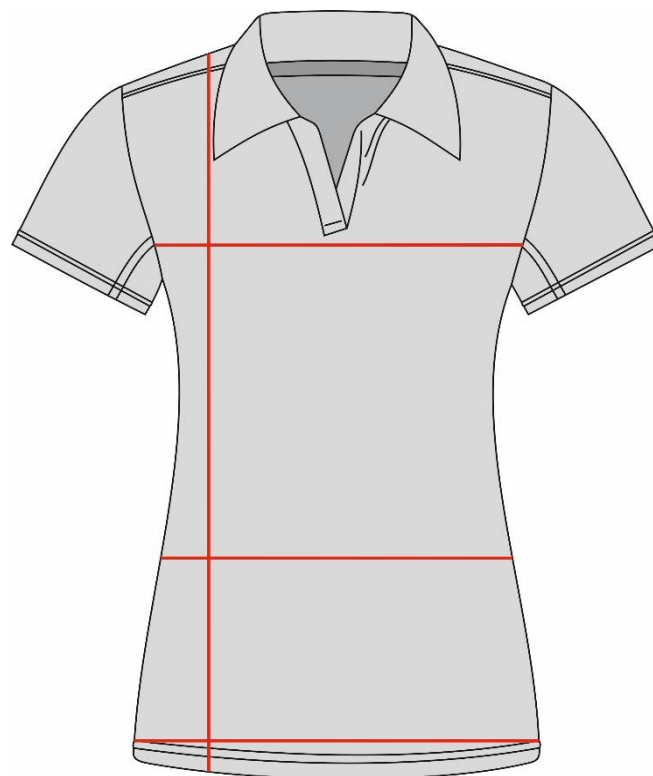

## CAM92 Maillot de Match Femmes

| Größe / Size  | XS | S  | M  | L  | XL | 2XL |
|---|----|----|----|----|----|-----|
| 1/2 Tour de buste / Chest size in cm                  | 46 | 48 | 49 | 50 | 53 | 55  |
| 1/2 Tour de taille / Waist size in cm                 | 43 | 45 | 46 | 48 | 50 | 52  |
| 1/2 Circonférence de l'ourlet du bas / Hem size in cm | 45 | 46 | 47 | 50 | 52 | 54  |
| Longueur dos / Back length in cm                      | 60 | 62 | 64 | 66 | 68 | 70  |