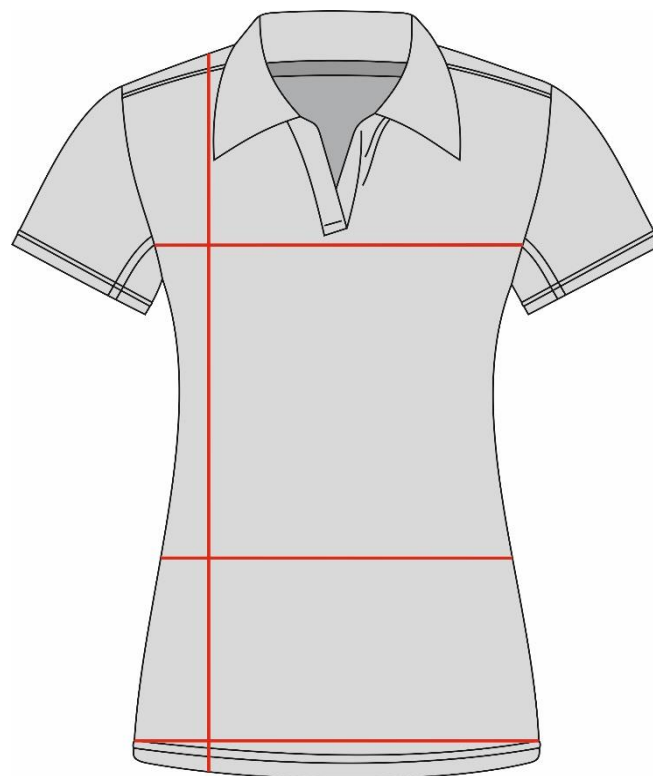

CAM92 Maillot de Match Filles

| Größe / Size | 128 | 140 | 152 | 164 |
|---|-----|-----|------|------|
| 1/2 Tour de buste / Chest size in cm | 36 | 40 | 42 | 44 |
| 1/2 Tour de taille / Waist size in cm | 34 | 38 | 39 | 41,5 |
| 1/2 Circonférence de l'ourlet du bas / Hem size in cm | 35 | 39 | 41 | 43 |
| Longueur dos / Back length in cm | 50 | 52 | 55,5 | 58 |