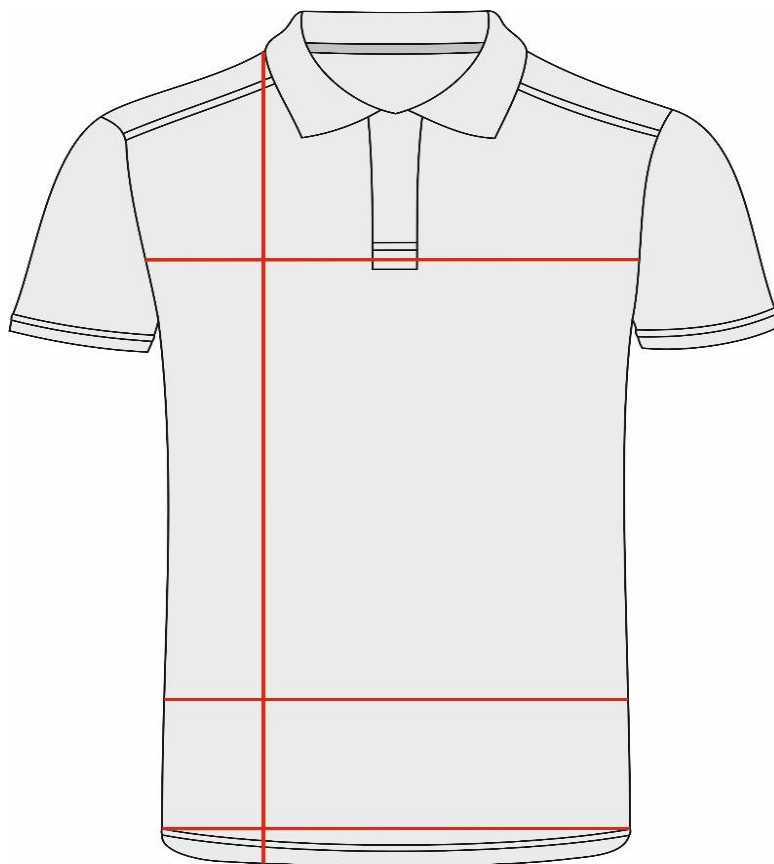

CAM92 Maillot de Match garçons

	128	140	152	164
1/2 Tour de buste / Chest size in cm	37	41,5	44	46
1/2 Tour de taille / Waist size in cm	35	39	42,5	43
1/2 Circonférence de l'ourlet du bas / Hem size in cm	35,5	39,5	43	43,5
Longueur dos / Back length in cm	54	56	59	63