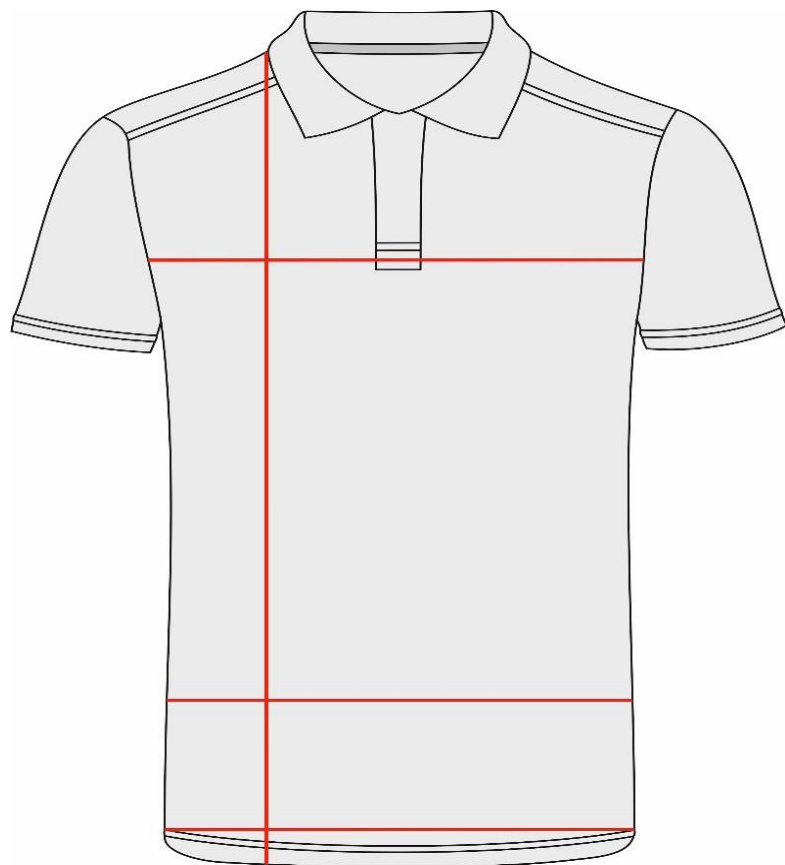

CAM92 Maillot de Match hommes

	XS	S	M	L	XL	2XL
1/2 Tour de buste / Chest size in cm	51	54	55	57	59	61
1/2 Tour de taille / Waist size in cm	47,5	50	51	53	56	57
1/2 Circonférence de l'ourlet du bas / Hem size in cm	48,5	50,7	52,5	54,5	57	58,5
Longueur dos / Back length in cm	68	70	72	74	76	77