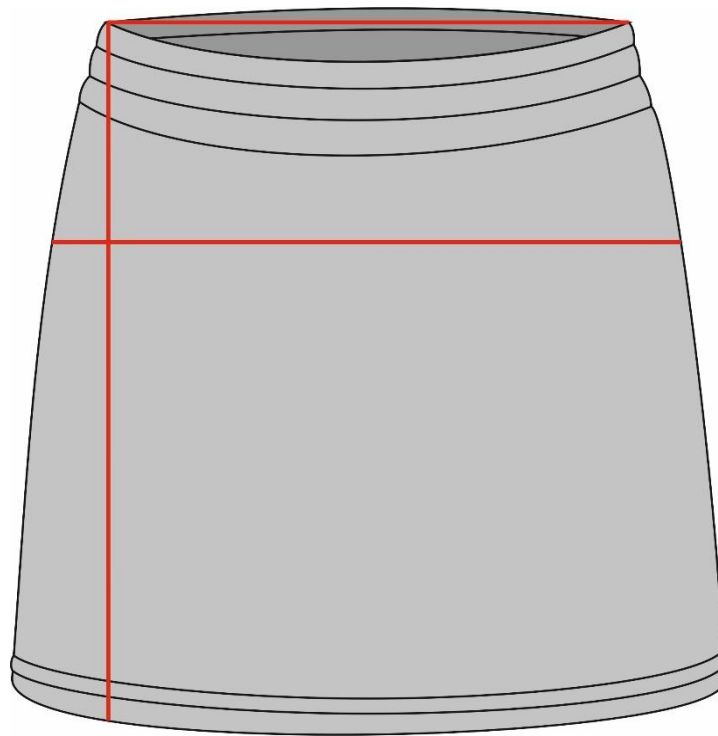

Skirt Paulista Senior

Größe / Size	XS	S	M	L	XL	2XL
1/2 Bundweite / Waist size in cm	32	34	36	38	40	42
1/2 Hüftumfang / Hip size in cm	43	45	47	49	51	53
Rocklänge / Total length	33	36	37	38	39	40