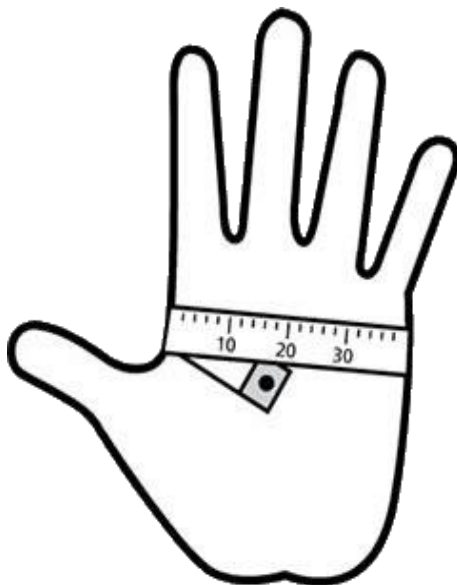

TK4/5/5+ outdoor Handschutz / Gloves

Placez un mètre-ruban autour de la paume de votre main et mesurez la circonférence. Comparez le résultat avec le tableau pour déterminer votre taille. Attention : ce tableau n'est donné qu'à titre indicatif et ne constitue pas un tableau des tailles obligatoire.

Place a tape measure around the palm of your hand and measure the circumference. Compare the result with the table to determine your size. Please note: This table is only a guide and is not a binding size chart.

Größe / Size	Länge / Length in cm	Umfang / Circumference (cm)
XXS	14,2	18
XS	14,7	19
S	15,2	20
M	16	21
L	16,5	22