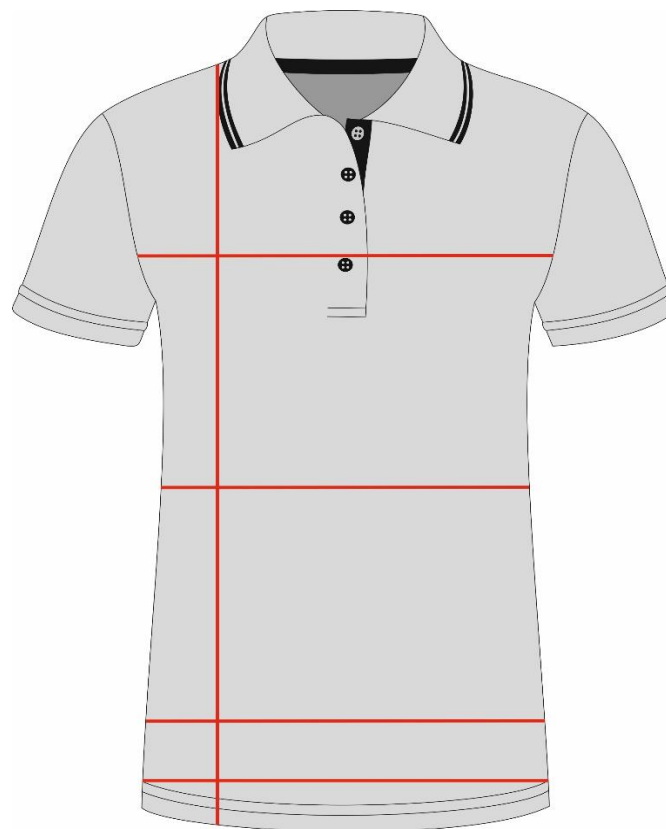

Polo Shirt Rosario Women

Größe / Size	XS	S	M	L	XL	2XL
1/2 Brustumfang / Chest size in cm	42	44	46	48	50	52
1/2 Taillenumfang / Waist size in cm	40	42	44	46	48	50
1/2 Hüftumfang / Hip size in cm	43	45	47	49	51	53
Länge Rücken / Back length in cm	62	63	64	65	66	67