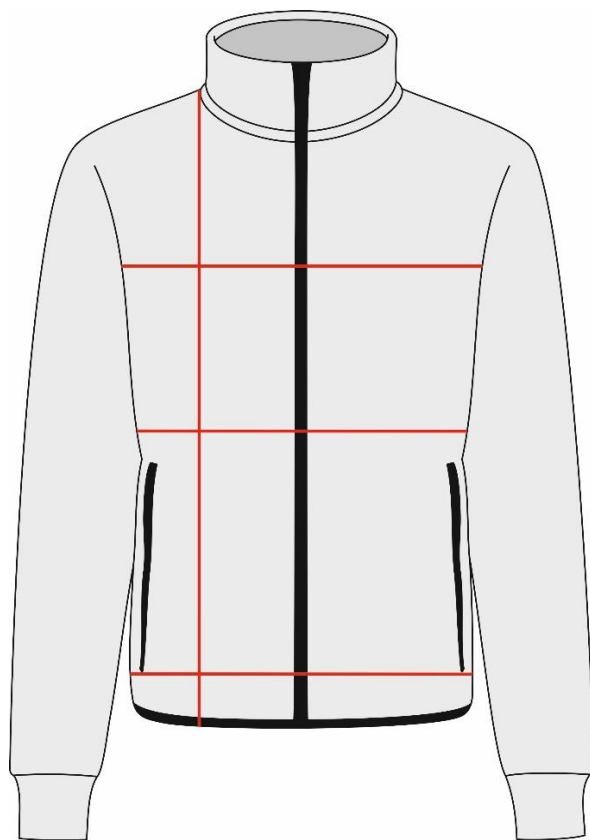

## Tracksuite Jacket Tokyo Women

Größe / Size	XS	S	M	L	XL	2XL
1/2 Brustumfang / Chest size in cm	48	50	52	54	57	60
1/2 Taillenumfang / Waist size in cm	47	49	51	53	56	59
1/2 Hüftumfang / Hip size in cm	46	48	50	52	55	58
Länge Rücken / Back length in cm	65	67	69	71	73	75