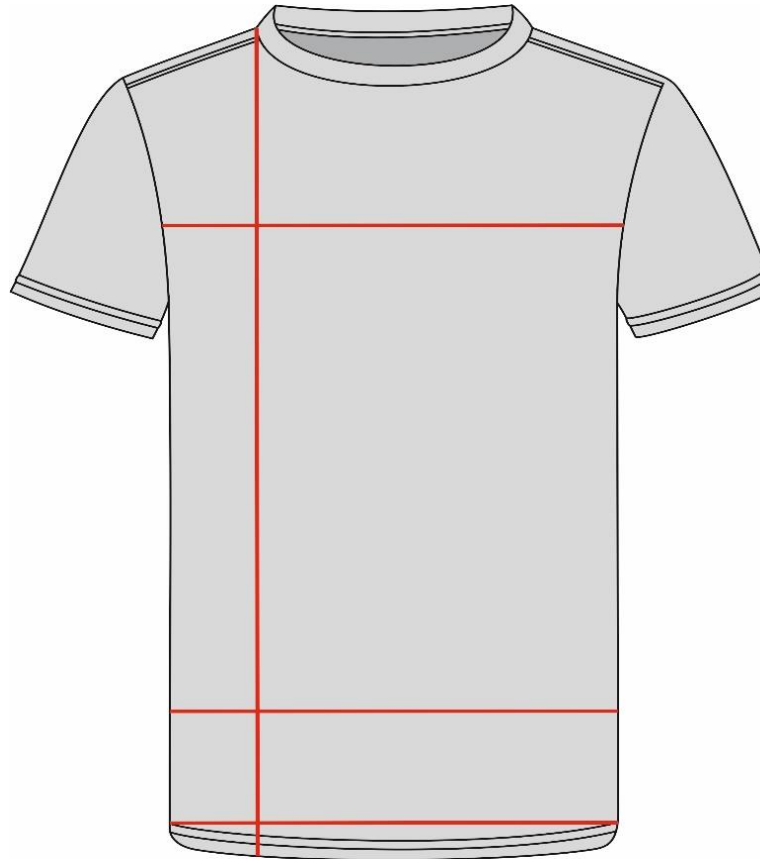

Shirt Bern Senior

Größe / Size	XS	S	M	L	XL	2XL
1/2 Brustumfang / Chest size in cm	49	51	53	55	57	59
1/2 Taillenumfang / Waist size in cm	47	49	51	53	55	57
1/2 Hüftumfang / Hip size in cm	47	49	51	53	55	57
Länge Rücken / Back length in cm	72	73	74	75	76	77