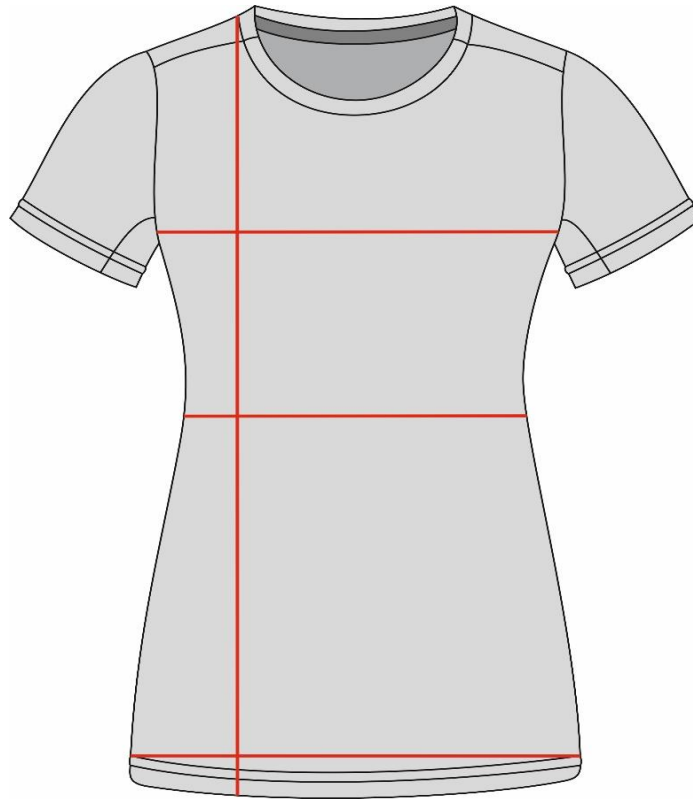

## Shirt Riga Junior

Größe / Size	128	140	152	164
1/2 Brustumfang / Chest size in cm	34,2	38,2	42,2	46,2
1/2 Taillenumfang / Waist size in cm	31	35	39	43
1/2 Umfang unterer Saum / Hem size in cm	33,6	37,6	41,6	45,6
Länge Rücken / Back length in cm	53	55,5	59	62,5