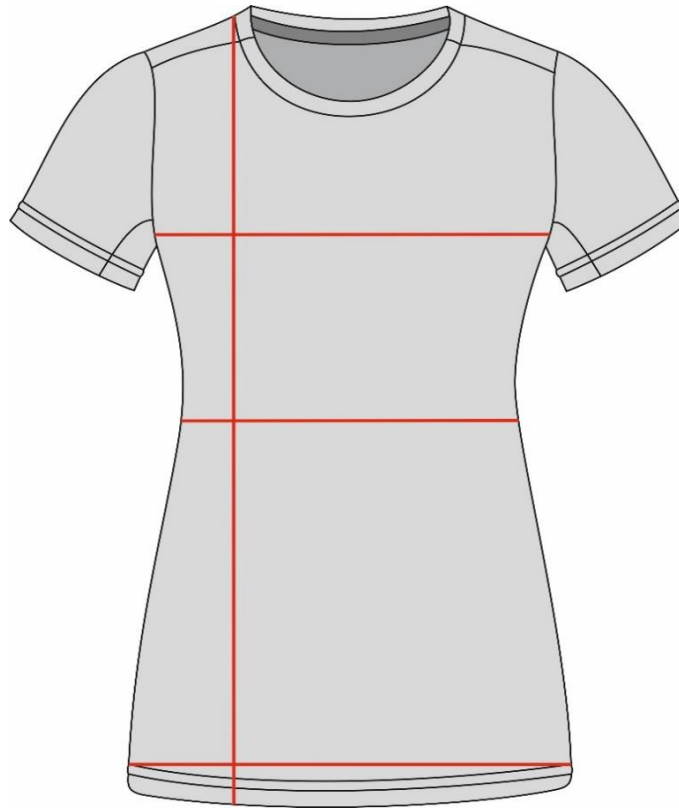

Shirt Riga Senior

Größe / Size	XS	S	M	L	XL	2XL
1/2 Brustumfang / Chest size in cm	43,5	45,5	47,5	49,5	51,5	53,5
1/2 Taillenumfang / Waist size in cm	40,5	42,5	44,5	46,5	48,5	50,5
1/2 Umfang unterer Saum / Hem size in cm	44	46	48	50	52	54
Länge Rücken / Back length in cm	61	62,5	64	65,5	67	68,5