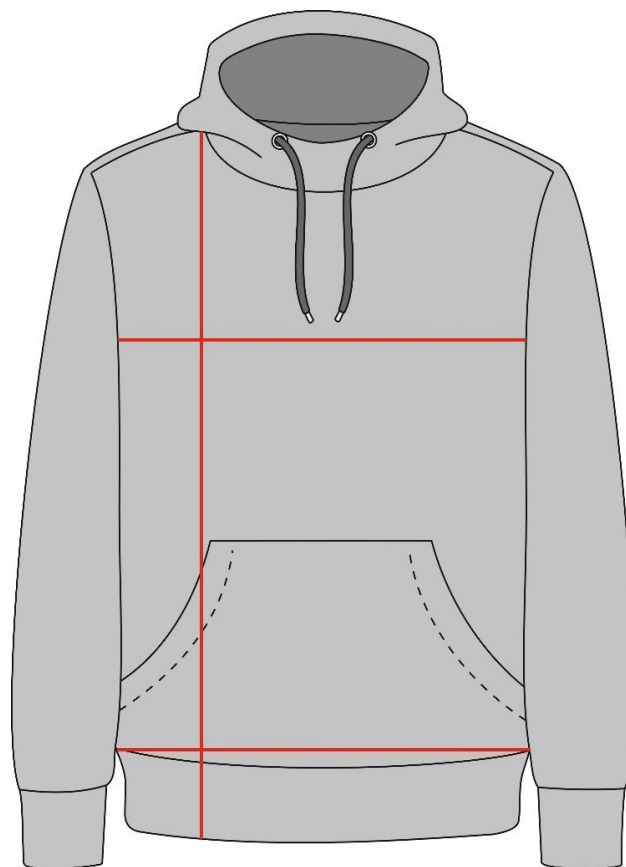

Sweat Hoodie Caracas Senior

Größe / Size	XS	S	M	L	XL	2XL
1/2 Brustumfang / Chest size in cm	51	53	55	57	59	61
1/2 Bündchen / Cuff size in cm	43,5	45,5	47,5	49,5	51,5	53,5
Länge Rücken / Back length in cm	69	70	71	72	73	74